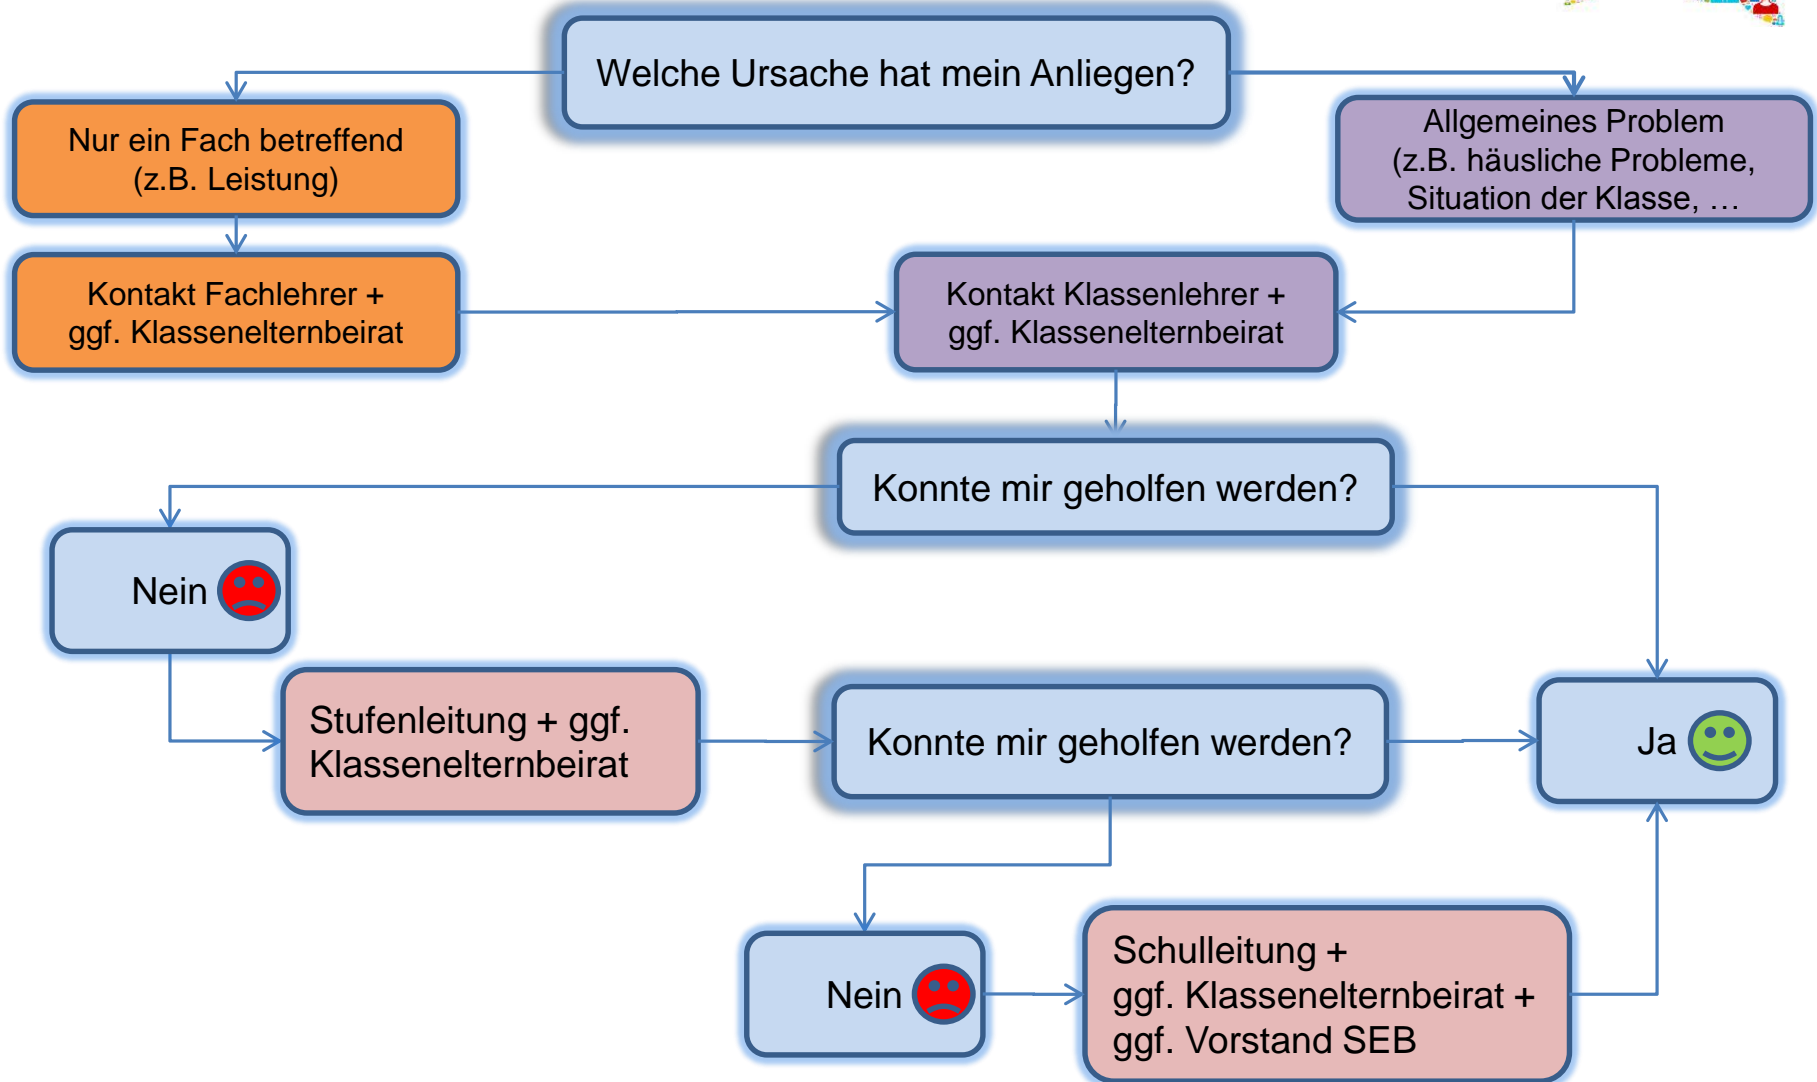

Kommunikationsleitfaden für Eltern

„Kommunikation beginnt beim Zuhören“

- Kommunikationsregeln beachten: **respektvoll – sachlich – zielorientiert!**
- Für typische Fragen/Probleme finden Sie hier einen **Ablaufplan**.
- Für weitergehende Themen nennen wir Ihnen **weitere Ansprechpartner**.
- Bitte nehmen Sie an den Elternabenden teil und nutzen Sie die Elternsprechtage
- Für **weitere Infos** finden Sie am Ende die entsprechenden Links.

Wen sollte ich ansprechen?

(persönlich, telefonisch, per Mail, Schulplaner)

Ansprechpartner / Kontaktadressen

Innerhalb der LG

- Schulsekretariat Frau Manzke
 - Tel: 04541-8629-0
 - Mail: LG.Ratzeburg@schule.landsh.de
- Alle Lehrer:
 - über Frau Manzke
 - Mail: Vorname.Nachname@lg-ratzeburg.de
 - Schulplaner
(Eintrag im Hausaufgabenheft des Kindes)
 - Kontaktdaten aus Elternabend
- Schulsozialarbeiter Herr Linnenkohl
 - Tel: 0151-61253655
 - Mail: schulsozialarbeit@lg-ratzeburg.de